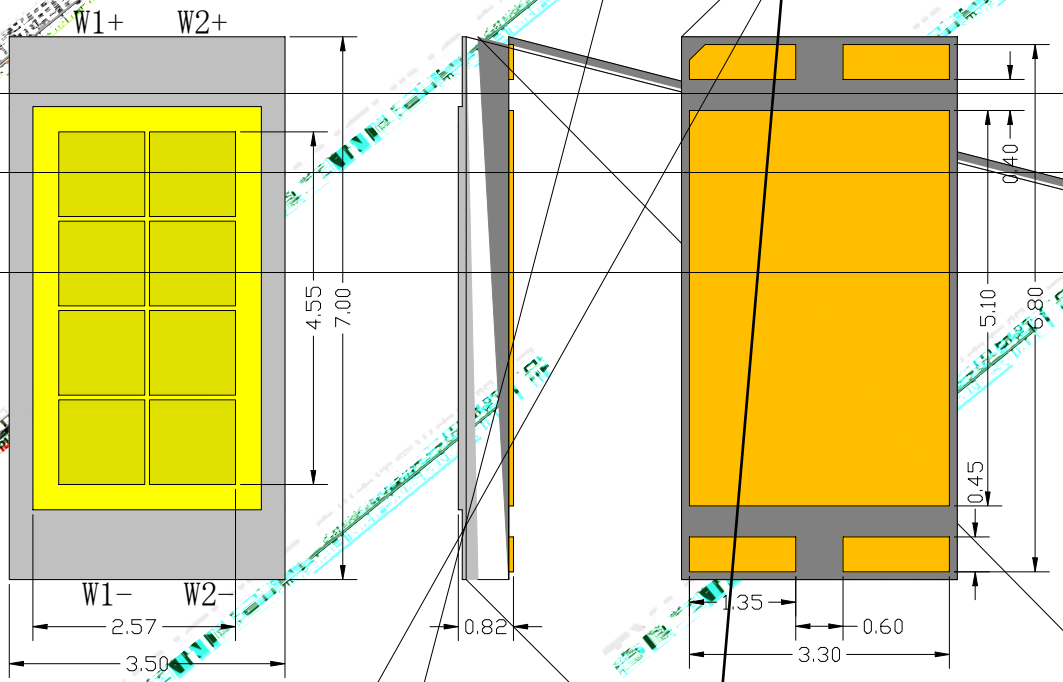

--	--	--	--	--	--

广州市添鑫光电有限公司
Guangzhou Tianxin Photoelectronics Co., Ltd

广州市添鑫光电有限公司
Guangzhou Tianxin Photoelectronics Co., Ltd

(2 °C)

			°C
			°C

--	--	--	--	--	--

(2)

广州市添鑫光电有限公司
Guangzhou Tianxin Photoelectric Co., Ltd.