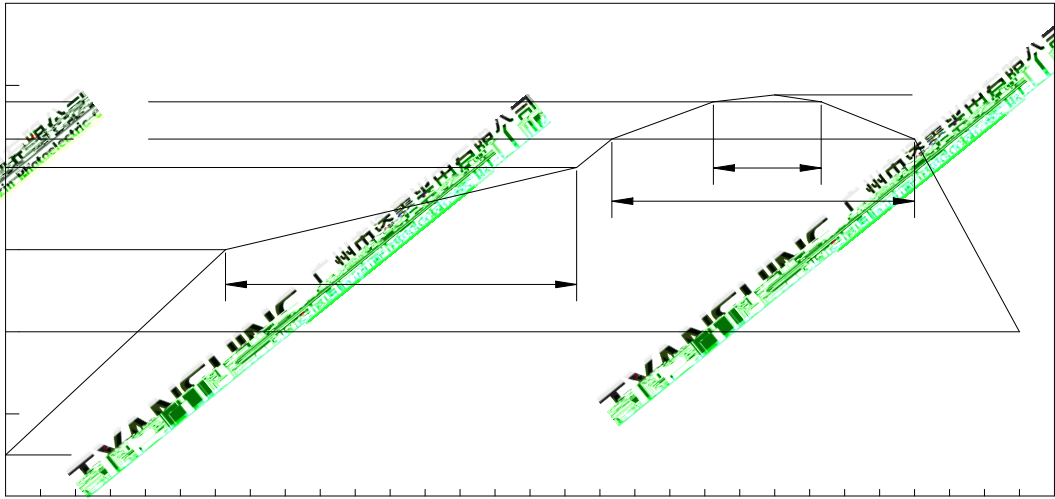

P
E
C
C

P P	-C F	P - F (A C) A			E
		M	R	M	

N :