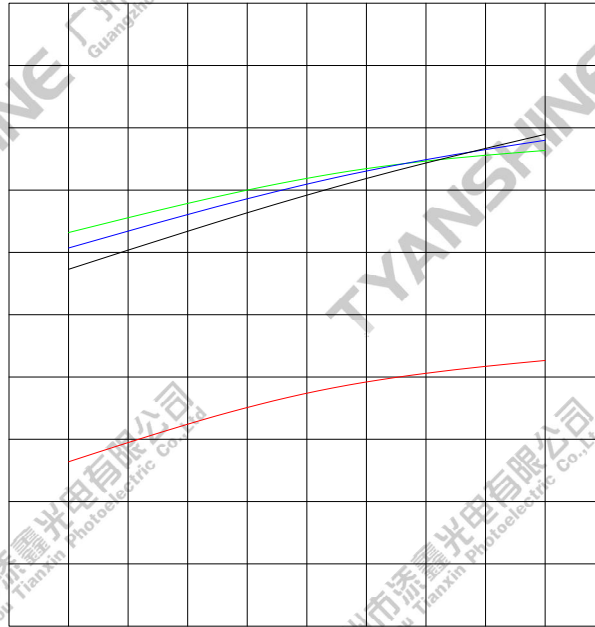

Typical Electrical/Optical Characteristics Curves