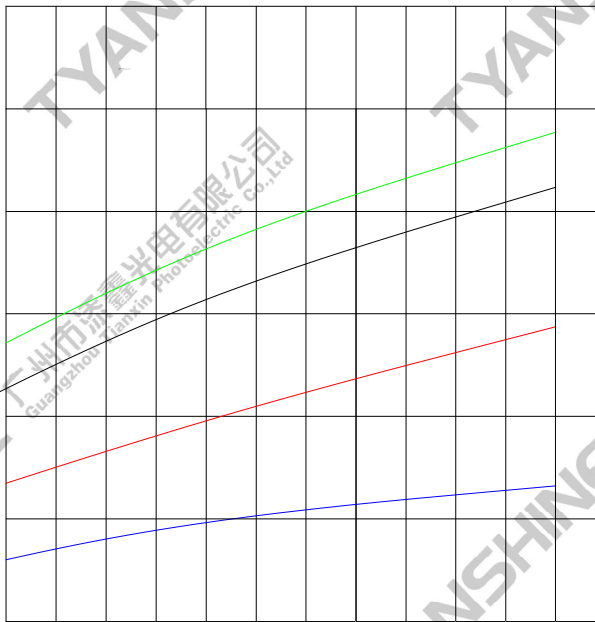

Typical Electrical/Optical Characteristics Curves