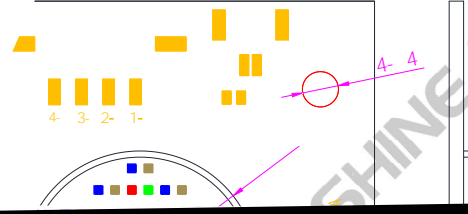

TYANSHINE 广州市添鑫光电有限公司
Guangzhou Tianxin Photoelectric Co., Ltd

TYANSHINE 广州市添鑫光电有限公司
Guangzhou Tianxin Photoelectric Co., Ltd

Package Dimensions:

1- G

W

3- R-

4- B-

--	--	--	--	--	--