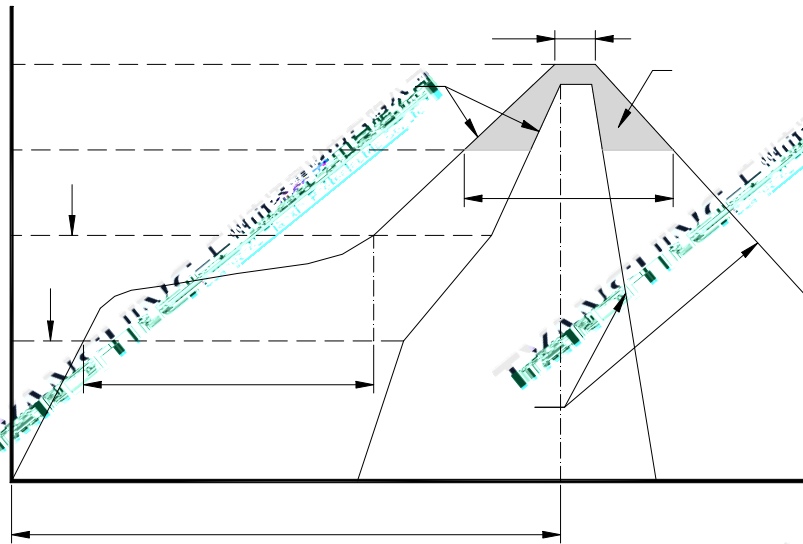

Package D e :

--	--	--	--	--	--

Ab e Ma Ra (Tc=25 )

Pa a e e	S b	Ra	U

Ne :

--	--	--	--	--	--

Electrical Characteristics (Tc=25°C, IF=0.7A)

Notes:

6

--	--	--	--	--	--	--

W e C c d a e (IF=0.7A, Tc=25 )

--	--	--	--	--	--

--	--	--	--	--	--

U a e P eca

S a eE e C d

S de C d